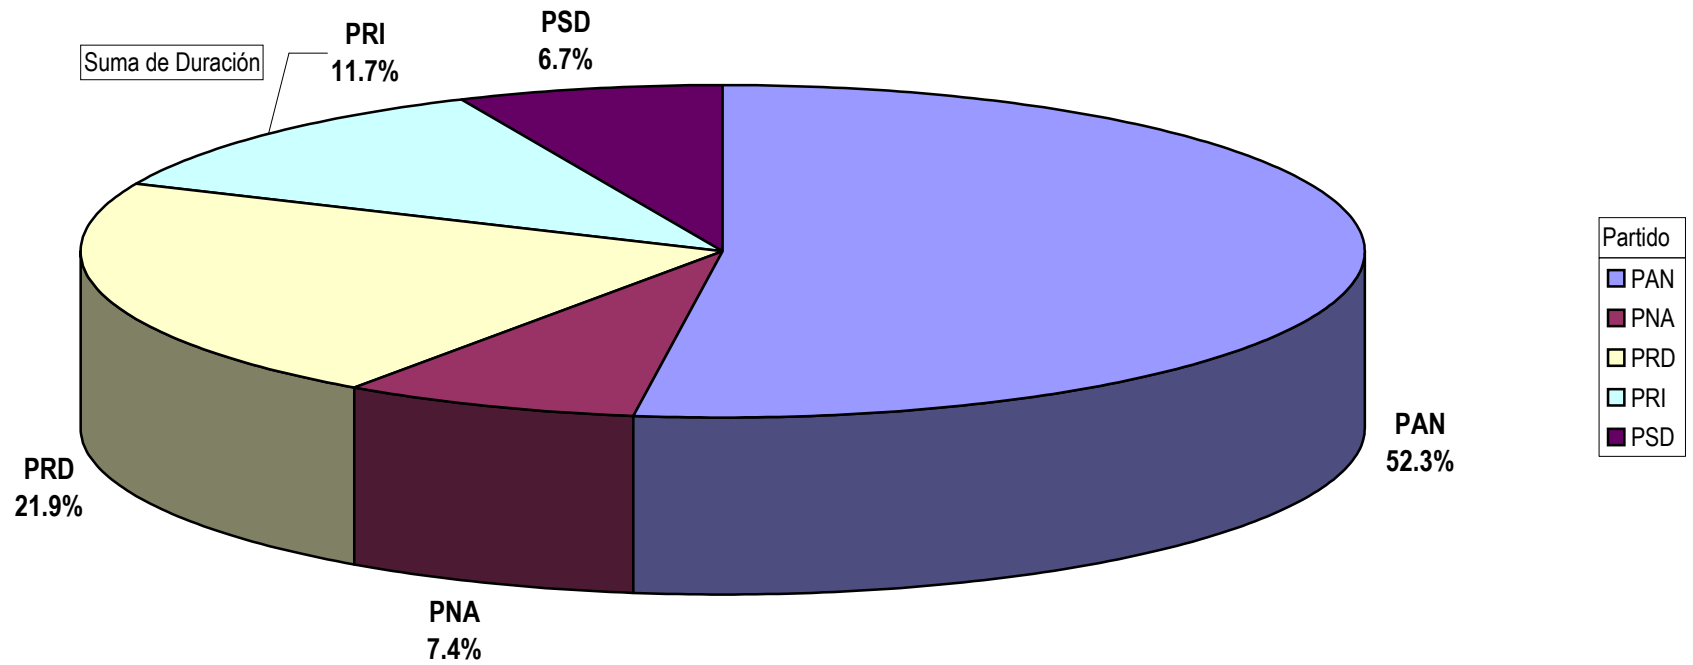

Grupo (Todas)

CONCENTRADO DE TIEMPO DESTINADO A NOTAS INFORMATIVAS, POR PARTIDO Y MEDIO TELEVISIVO
(EN HORAS, MINUTOS Y SEGUNDOS)
Del 2 al 8 de Febrero del 2009

Suma de Duración

Nota: Cualquier Partido Político o Coalición no reflejado en la presente gráfica es indicativo de que no tuvo participación en el Periodo del Informe y el Grupo Respectivo

Partido

Grupo (Todas)

CONCENTRADO DE TIEMPO DESTINADO A NOTAS INFORMATIVAS, POR PARTIDO Y MEDIO TELEVISIVO
(EN PORCENTAJE)

Nota: Cualquier Partido Político o Coalición no reflejado en la presente gráfica es indicativo de que no tuvo participación en el Periodo del Informe y el Grupo Respectivo

Grupo Megacable

CONCENTRADO DE TIEMPO DESTINADO A NOTAS INFORMATIVAS, POR PARTIDO Y MEDIO TELEVISIVO (EN HORAS, MINUTOS Y SEGUNDOS)

Suma de Duración

Programa
■ Meganoticias

Nota: Cualquier Partido Político o Coalición no reflejado en la presente gráfica es indicativo de que no tuvo participación en el Periodo del Informe y el Grupo Respectivo