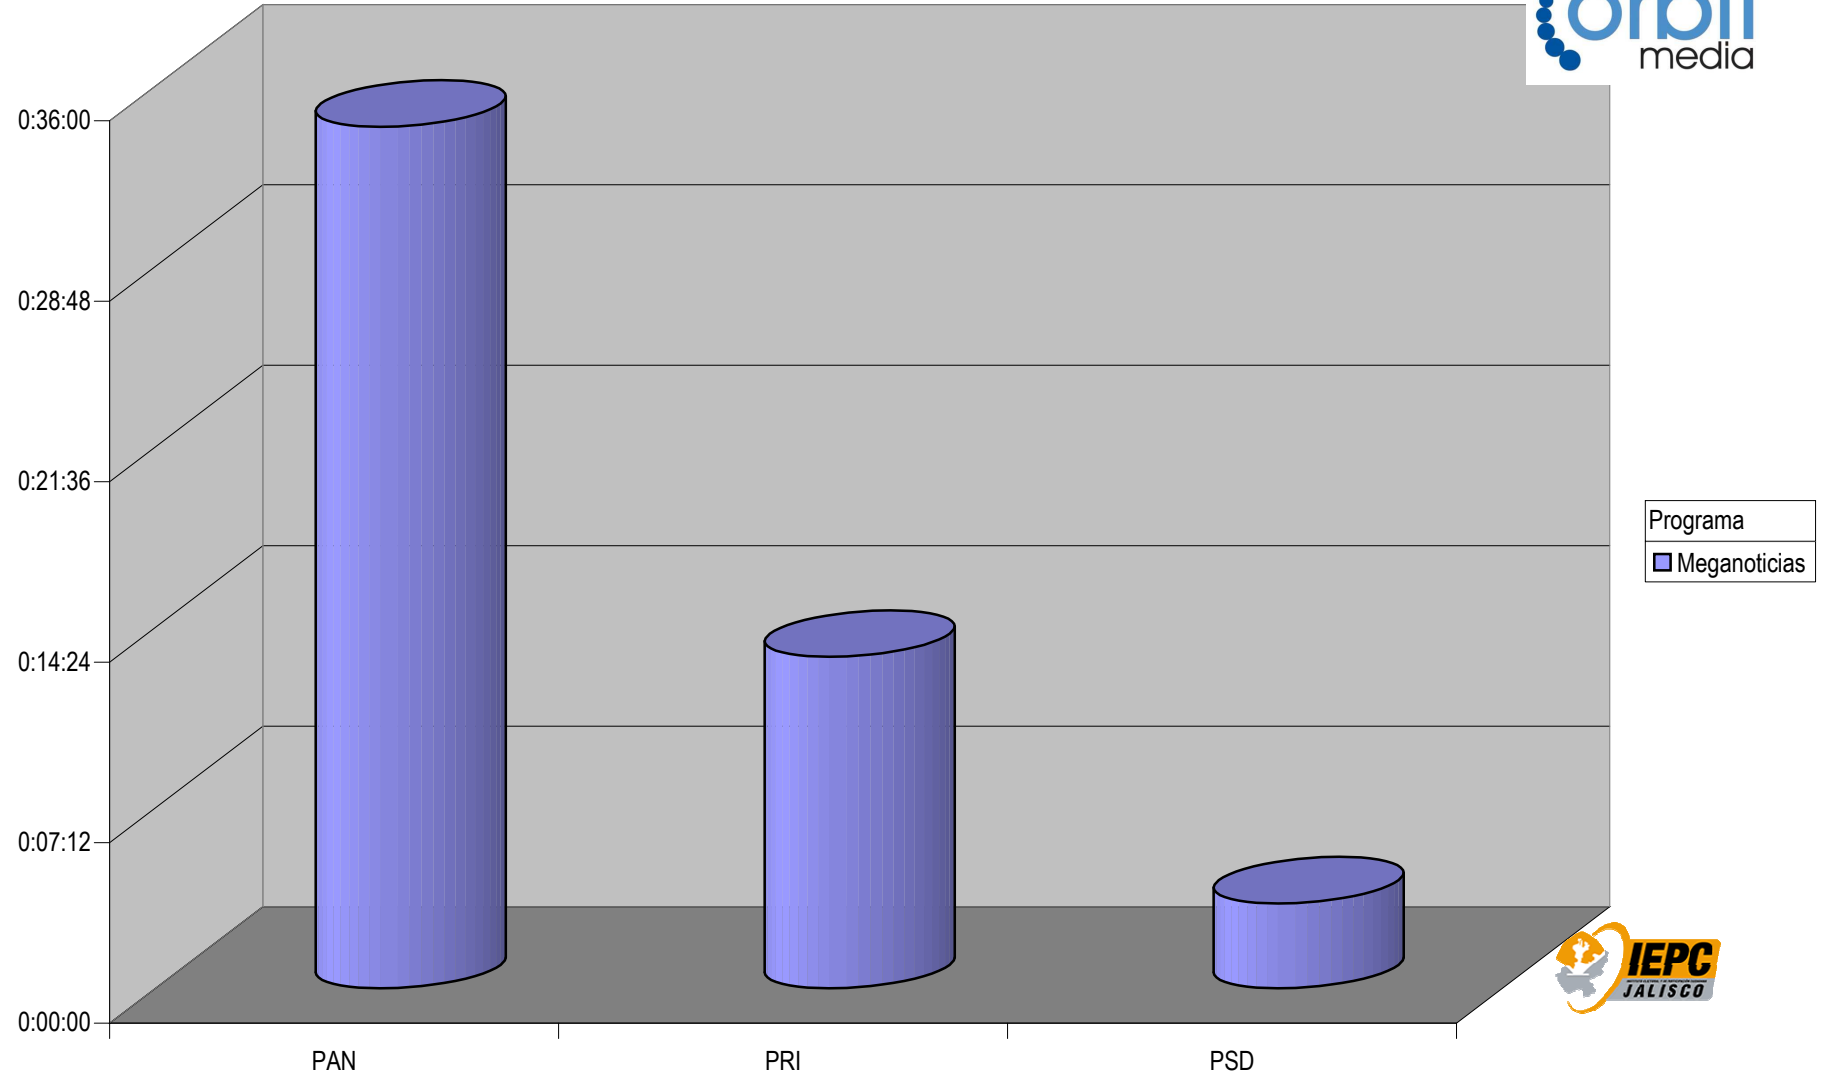

Grupo (Todas)

CONCENTRADO DE TIEMPO DESTINADO A NOTAS INFORMATIVAS, POR PARTIDO Y MEDIO TELEVISIVO
(EN HORAS, MINUTOS Y SEGUNDOS)
Del 2 al 8 de Febrero del 2009

Suma de Duración

Nota: Cualquier Partido Político o Coalición no reflejado en la presente gráfica es indicativo de que no tuvo participación en el Periodo del Informe y el Grupo Respectivo

Partido

Grupo (Todas)

CONCENTRADO DE TIEMPO DESTINADO A NOTAS INFORMATIVAS, POR PARTIDO Y MEDIO TELEVISIVO
(EN PORCENTAJE)

Nota: Cualquier Partido Político o Coalición no reflejado en la presente gráfica es indicativo de que no tuvo participación en el Periodo del Informe y el Grupo Respectivo

Grupo Megacable

CONCENTRADO DE TIEMPO DESTINADO A NOTAS INFORMATIVAS, POR PARTIDO Y MEDIO TELEVISIVO (EN HORAS, MINUTOS Y SEGUNDOS)

Suma de Duración

Programa
■ Meganoticias

Nota: Cualquier Partido Político o Coalición no reflejado en la presente gráfica es indicativo de que no tuvo participación en el Periodo del Informe y el Grupo Respectivo

Partido

Grupo SJRTV

CONCENTRADO DE TIEMPO DESTINADO A NOTAS INFORMATIVAS, POR PARTIDO Y MEDIO TELEVISIVO (EN HORAS, MINUTOS Y SEGUNDOS)

Suma de Duración

Programa
■ Enfoques PM
■ Enfoques AM

	PAN	PSD
■ Enfoques PM	0:02:54	0:01:28
■ Enfoques AM	0:03:39	0:01:50