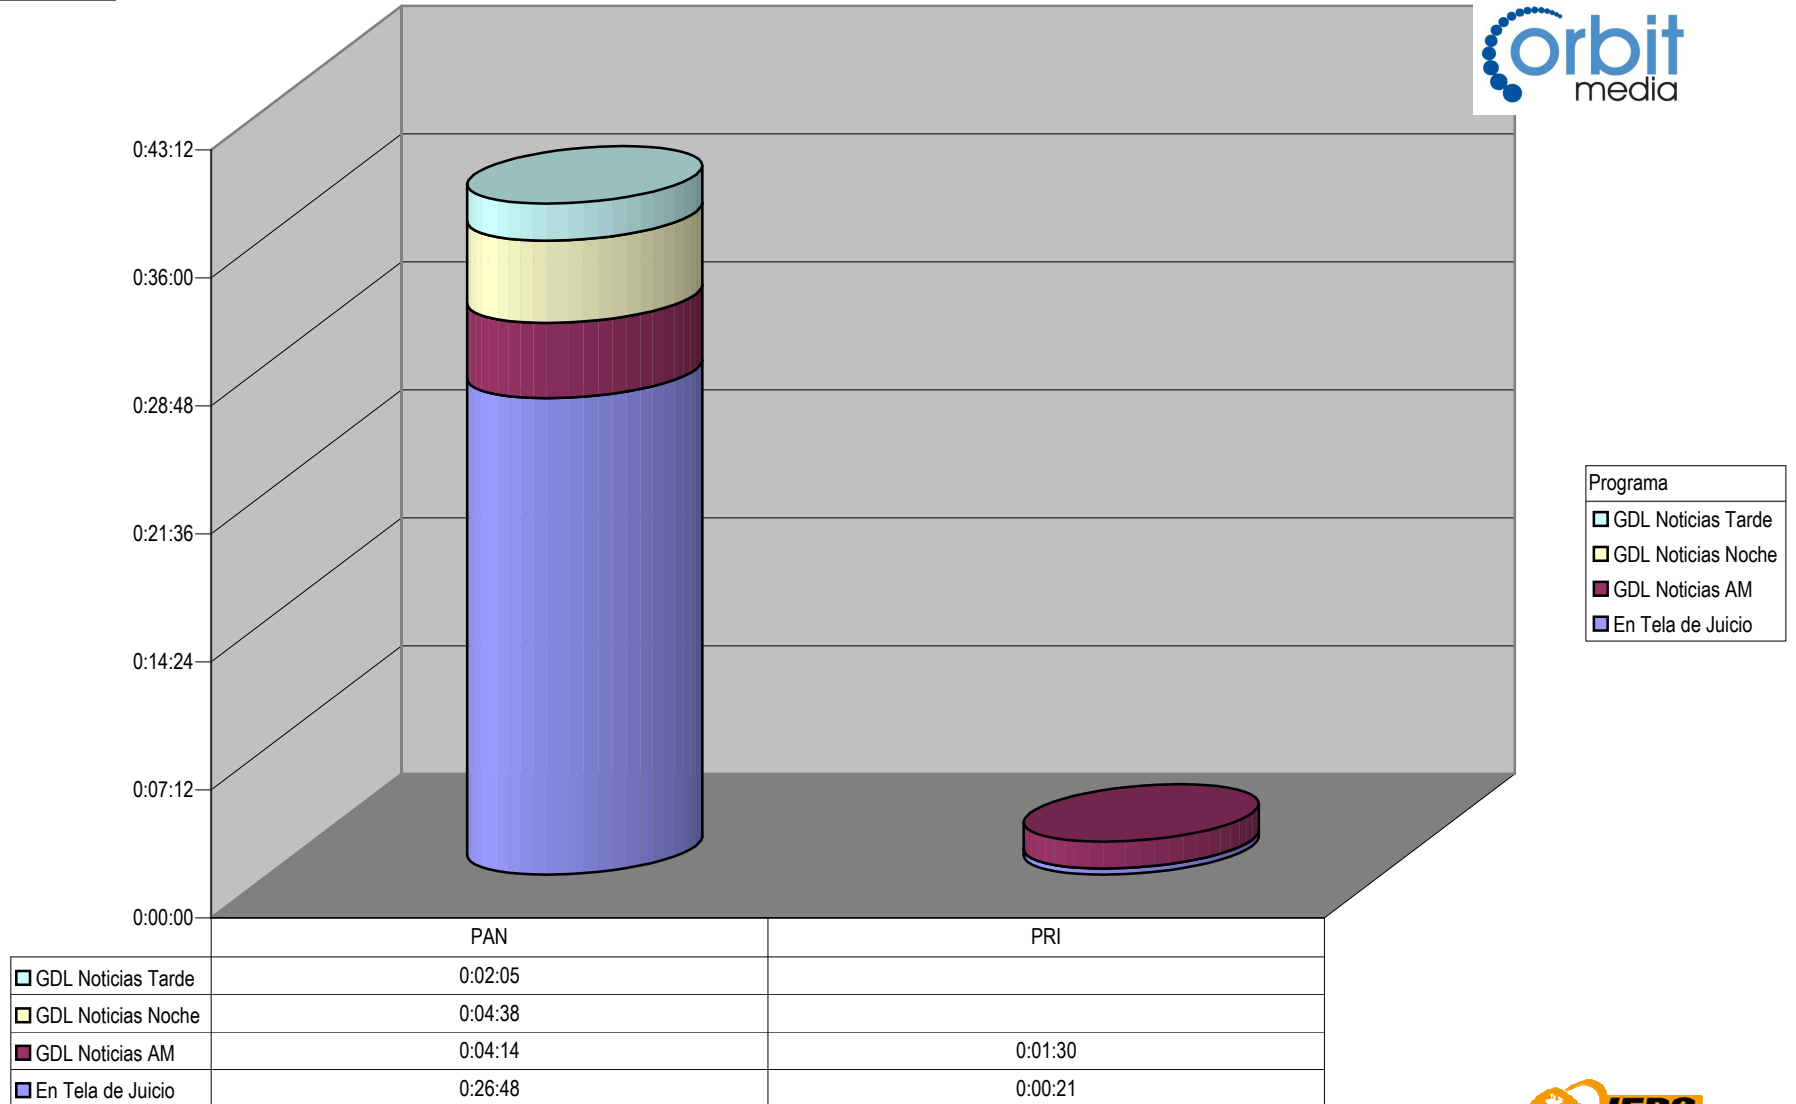

Grupo Televisa

CONCENTRADO DE TIEMPO DESTINADO A NOTAS INFORMATIVAS, POR PARTIDO Y MEDIO TELEVISIVO (EN HORAS, MINUTOS Y SEGUNDOS)

Suma de Duración

Nota: Cualquier Partido Político o Coalición no reflejado en la presente gráfica es indicativo de que no tuvo participación en el Periodo del Informe y el Grupo

Partido