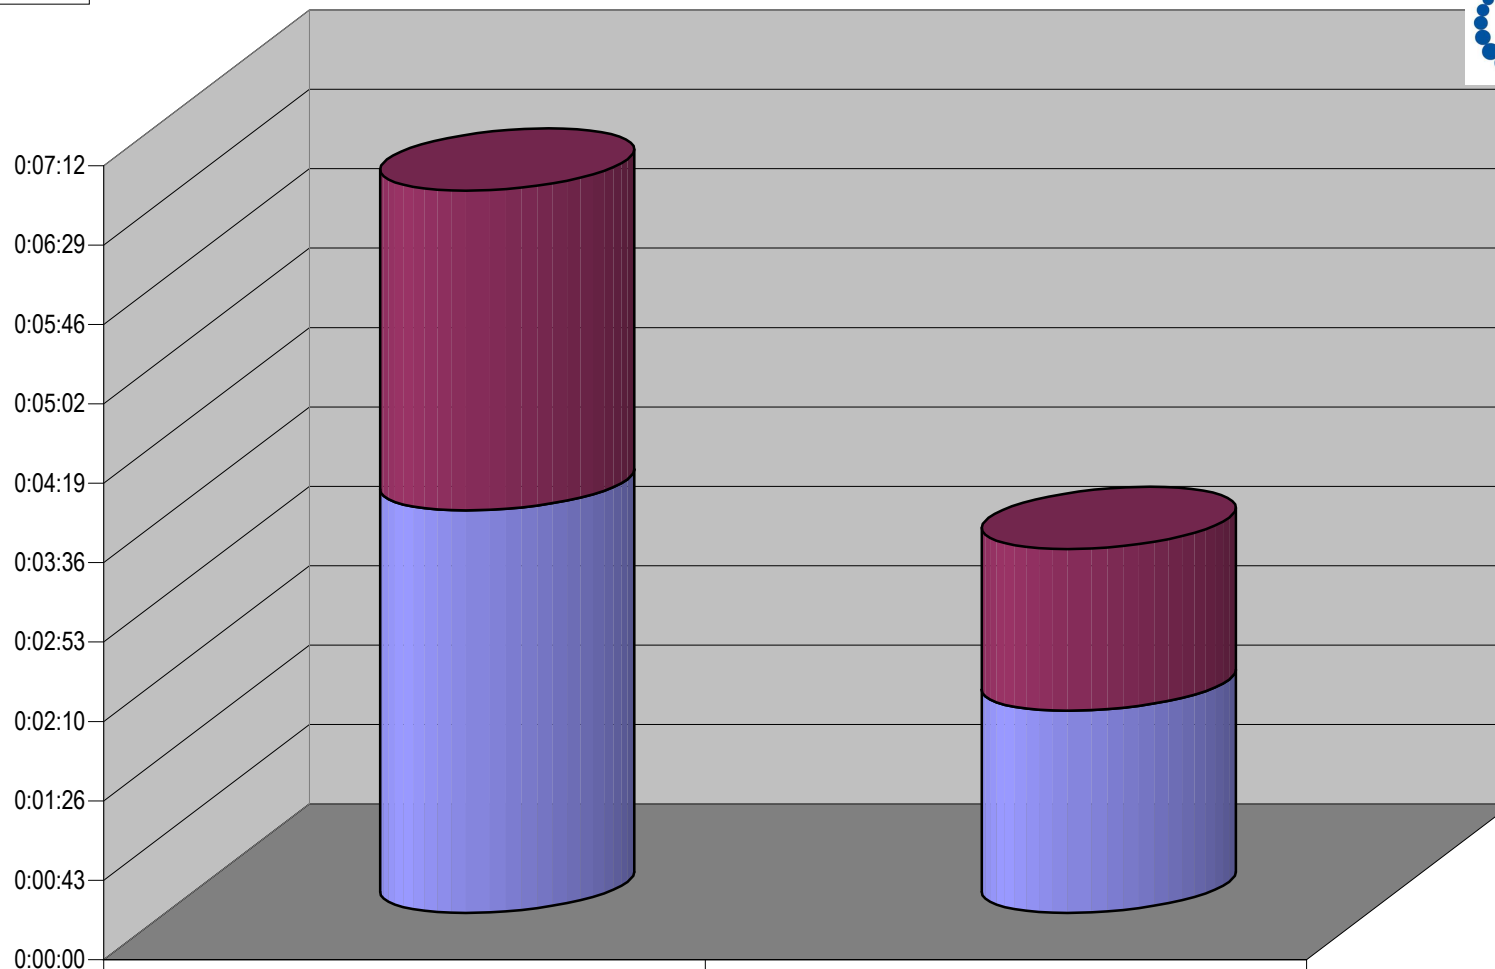

Grupo Megacable

CONCENTRADO DE TIEMPO DESTINADO A NOTAS INFORMATIVAS, POR PARTIDO Y MEDIO TELEVISIVO (EN HORAS, MINUTOS Y SEGUNDOS)

Suma de Duración

Programa
■ Meganoticias

Nota: Cualquier Partido Político o Coalición no reflejado en la presente gráfica es indicativo de que no tuvo participación en el Periodo del Informe y el Grupo Respectivo

Partido

Grupo SJRTV

CONCENTRADO DE TIEMPO DESTINADO A NOTAS INFORMATIVAS, POR PARTIDO Y MEDIO TELEVISIVO (EN HORAS, MINUTOS Y SEGUNDOS)

Suma de Duración

Programa
■ Enfoques PM
■ Enfoques AM

	PAN	PSD
■ Enfoques PM	0:02:54	0:01:28
■ Enfoques AM	0:03:39	0:01:50