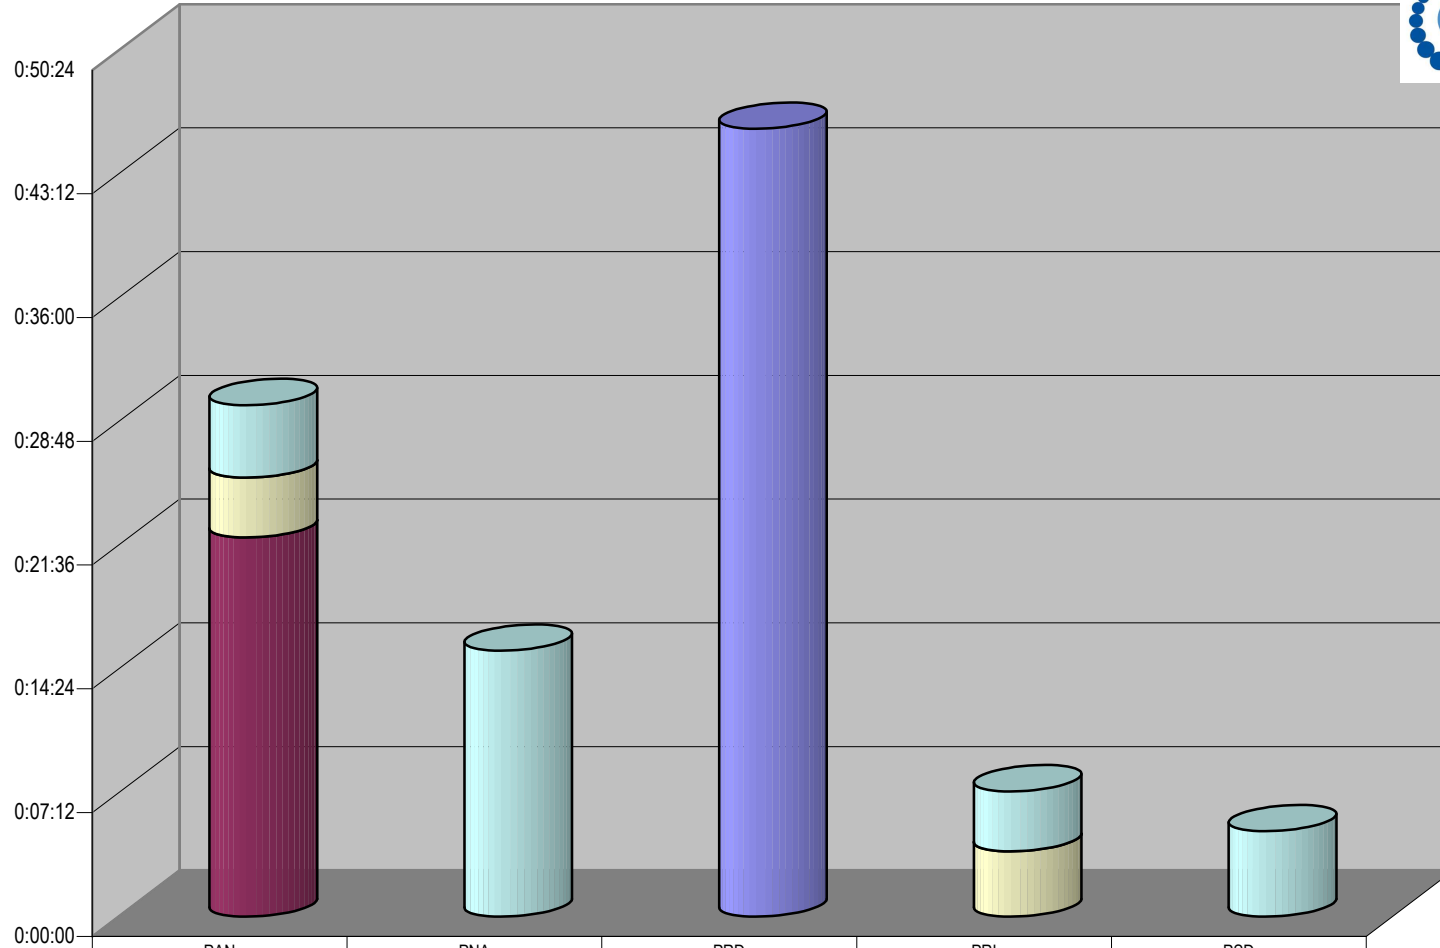

Grupo Telecable

CONCENTRADO DE TIEMPO DESTINADO A NOTAS INFORMATIVAS, POR PARTIDO Y MEDIO TELEVISIVO (EN HORAS, MINUTOS Y SEGUNDOS)

Suma de Duración

Programa	
	Mi Ciudad PM
	Mi Ciudad Mediodía
	Desde la Redacción
	De Frente al Poder

	PAN	PNA	PRD	PRI	PSD
Mi Ciudad PM	0:04:13	0:15:28		0:03:29	0:04:58
Mi Ciudad Mediodía	0:03:29			0:03:48	
Desde la Redacción	0:22:03				
De Frente al Poder			0:45:50		

Nota: Cualquier Partido Político o Coalición no reflejado en la presente gráfica es indicativo de que no tuvo participación en el Periodo del Informe y el Grupo Respectivo

Partido