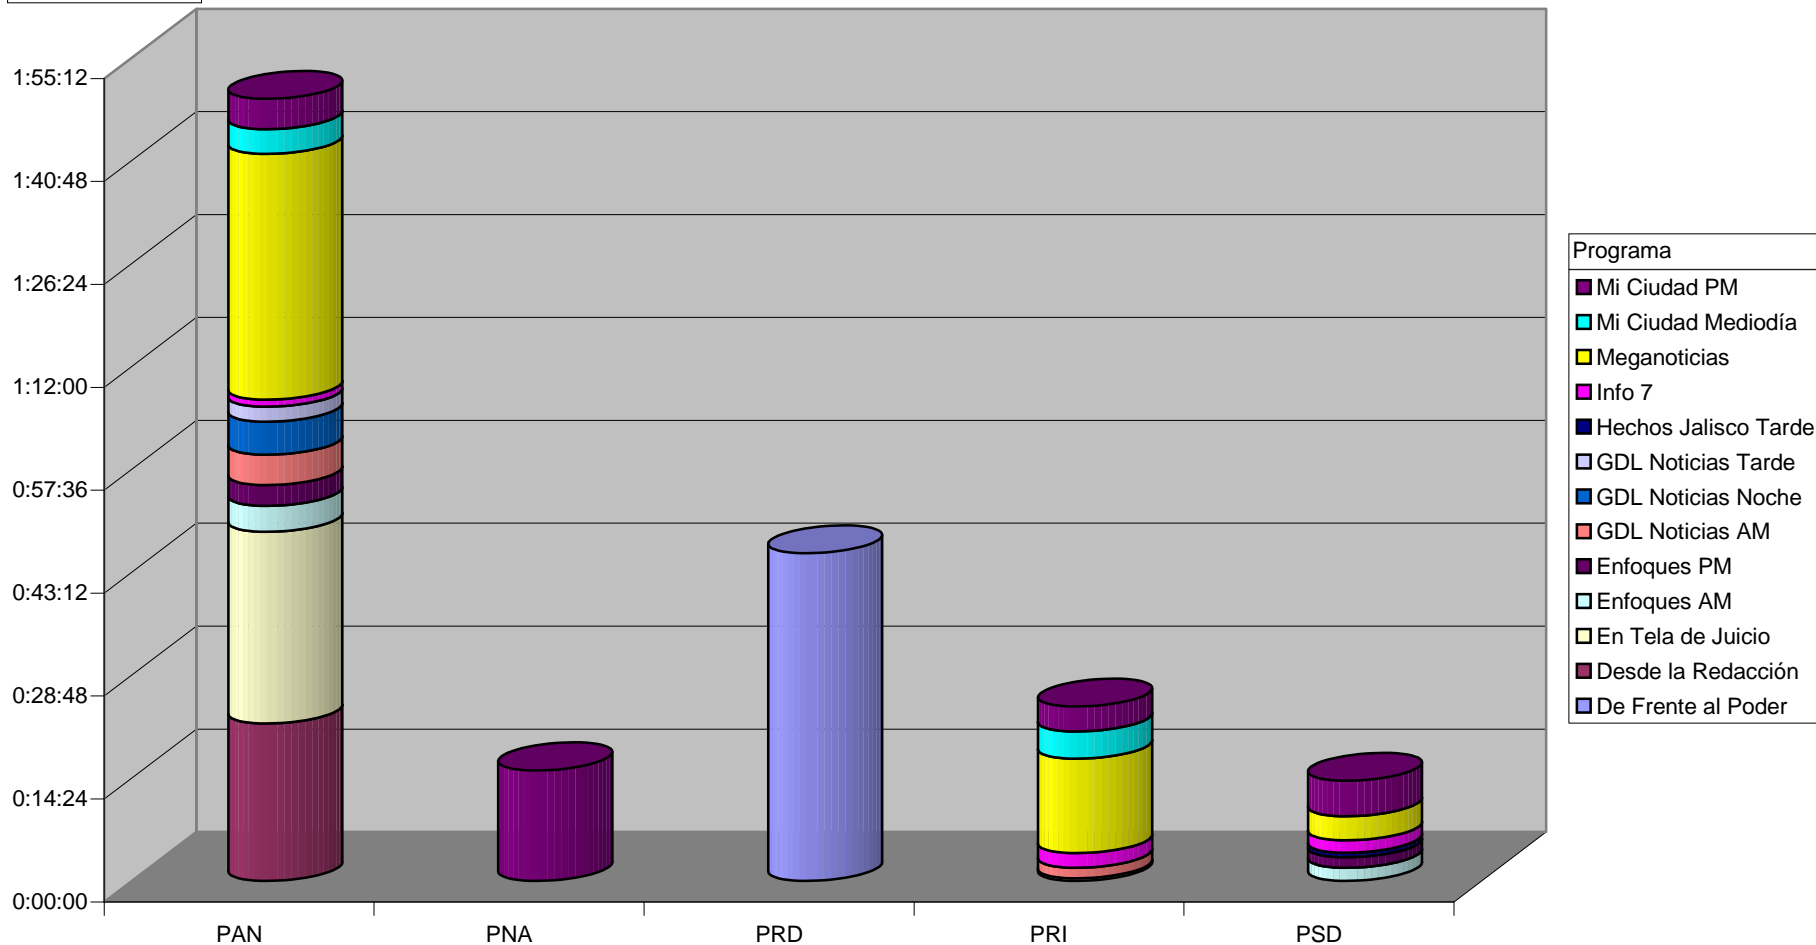

Grupo (Todas)

CONCENTRADO DE TIEMPO DESTINADO A NOTAS INFORMATIVAS, POR PARTIDO Y MEDIO TELEVISIVO
(EN HORAS, MINUTOS Y SEGUNDOS)
Del 2 al 8 de Febrero del 2009

Suma de Duración

Nota: Cualquier Partido Político o Coalición no reflejado en la presente gráfica es indicativo de que no tuvo participación en el Periodo del Informe y el Grupo Respectivo

Partido

Grupo (Todas)

CONCENTRADO DE TIEMPO DESTINADO A NOTAS INFORMATIVAS, POR PARTIDO Y MEDIO TELEVISIVO
(EN PORCENTAJE)

Nota: Cualquier Partido Político o Coalición no reflejado en la presente gráfica es indicativo de que no tuvo participación en el Periodo del Informe y el Grupo Respectivo

Grupo Megacable

CONCENTRADO DE TIEMPO DESTINADO A NOTAS INFORMATIVAS, POR PARTIDO Y MEDIO TELEVISIVO (EN HORAS, MINUTOS Y SEGUNDOS)

Suma de Duración

Programa
■ Meganoticias

Nota: Cualquier Partido Político o Coalición no reflejado en la presente gráfica es indicativo de que no tuvo participación en el Periodo del Informe y el Grupo Respectivo

Partido

Grupo SJRTV

CONCENTRADO DE TIEMPO DESTINADO A NOTAS INFORMATIVAS, POR PARTIDO Y MEDIO TELEVISIVO (EN HORAS, MINUTOS Y SEGUNDOS)

Suma de Duración

Programa
■ Enfoques PM
■ Enfoques AM

	PAN	PSD
■ Enfoques PM	0:02:54	0:01:28
■ Enfoques AM	0:03:39	0:01:50