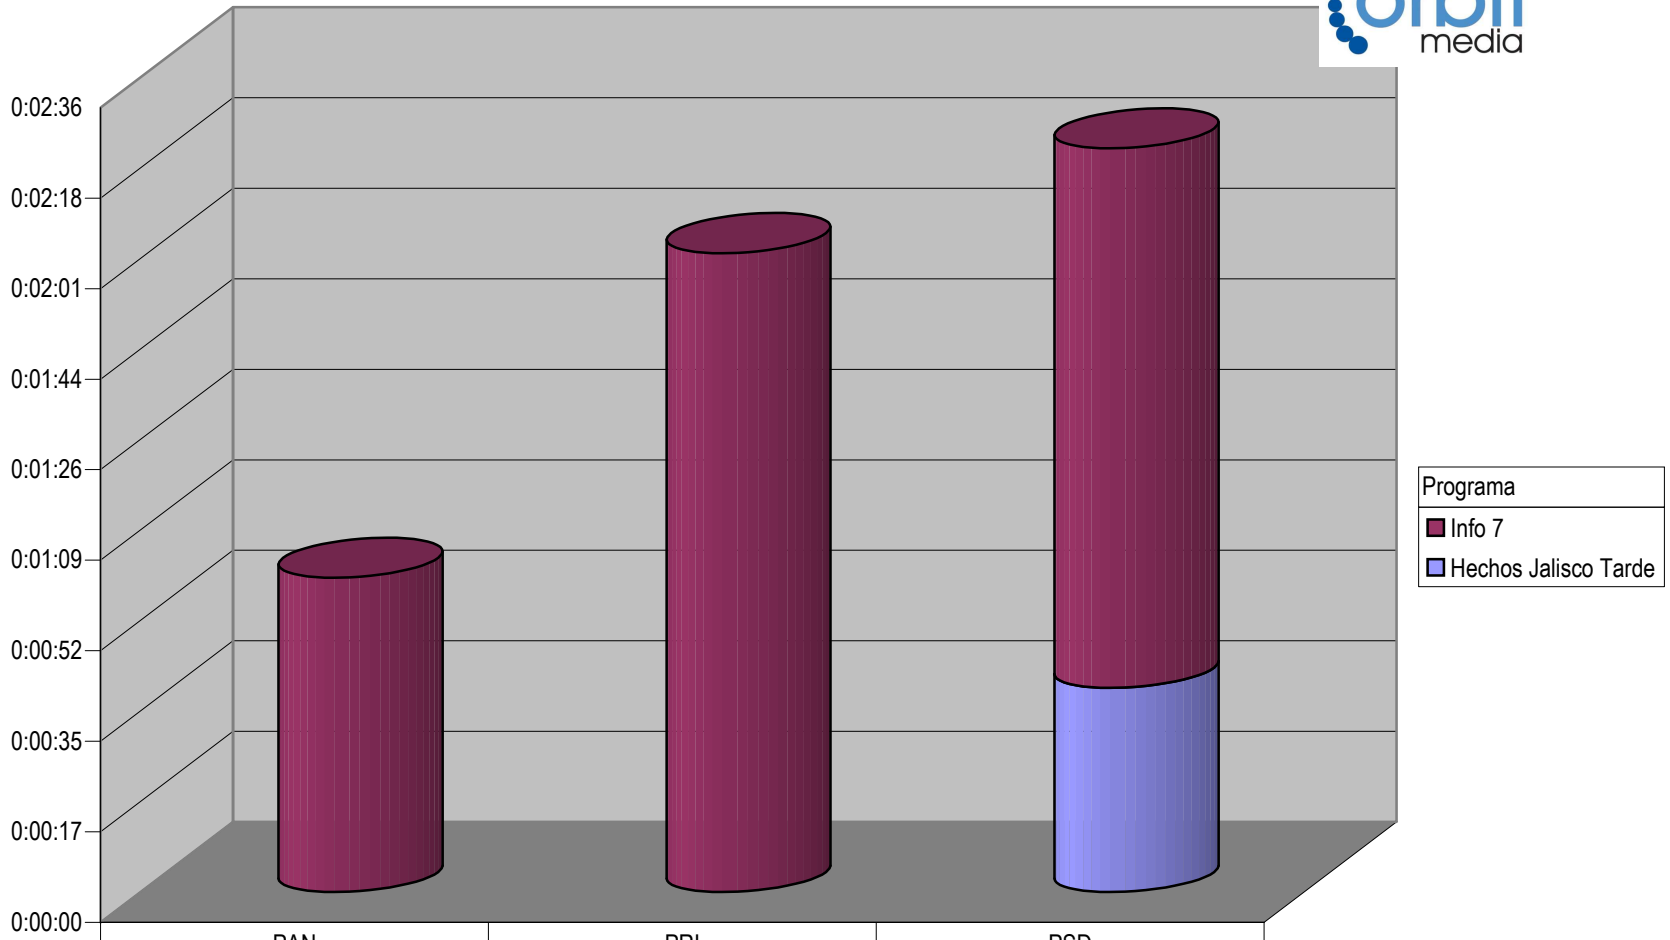

Suma de Duración

Nota: Cualquier Partido Político o Coalición no reflejado en la presente gráfica es indicativo de que no tuvo participación en el Periodo del Informe y el Grupo

Partido

Grupo TV Azteca

CONCENTRADO DE TIEMPO DESTINADO A NOTAS INFORMATIVAS, POR PARTIDO Y MEDIO TELEVISIVO (EN HORAS, MINUTOS Y SEGUNDOS)

Suma de Duración

Programa	PAN	PRI	PSD
Info 7	0:01:00	0:02:02	0:01:43
Hechos Jalisco Tarde			0:00:39

Partido